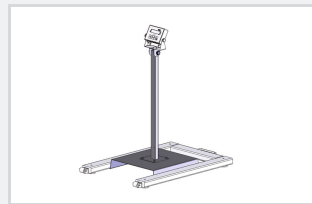

Palettenwaage

7765/2815

- ▶ Eichfähig Klasse III
- ▶ Mobil einsetzbar durch Transportgriff und Rollen
- ▶ Geringes Eigengewicht von ca. 40 kg
- ▶ 6 m Messkabel zur Verbindung von Palettenwaage und Terminal
- ▶ Mit allen eichfähigen Soehnle Professional Terminals kombinierbar

Eigenschaften

Die mobile Palettenwaage kann direkt an der Laderampe wägen. Dadurch reduzieren sich Lade- und Entladezeiten und die Bindung des Personals. Nicht die Paletten müssen zur Waage, die Waage kommt zum Gut. An der Stirnseite befindet sich ein Griff zum Anheben, an den Gabelspitzen sind serienmäßig Rollen angebracht.

- ▶ Eichfähig Klasse III
- ▶ Mobil einsetzbar durch Transportgriff und Rollen
- ▶ Geringes Eigengewicht von ca. 40 kg
- ▶ Edelstahl Ausführung: Wägeplattform aus Edelstahl rostfrei 1.4301, Wägezelle Edelstahl, Schutzart IP 68
- ▶ Lackierte Ausführung: Wägeplattform hellgrau lackiert, Wägezelle Stahl vernickelt, Schutzart IP 67
- ▶ 6 m Messkabel zur Verbindung von Palettenwaage und Terminal
- ▶ Abmessungen: 1.190 x 840 x 80 mm (Schenkelbreite 120 mm)
- ▶ Tragfähigkeit 3.000 kg
- ▶ Mit allen eichfähigen Soehnle Professional Terminals kombinierbar
- ▶ Ausführungen .002 Akku: Betriebszeit 20 Stunden (einstellungsabhängig)